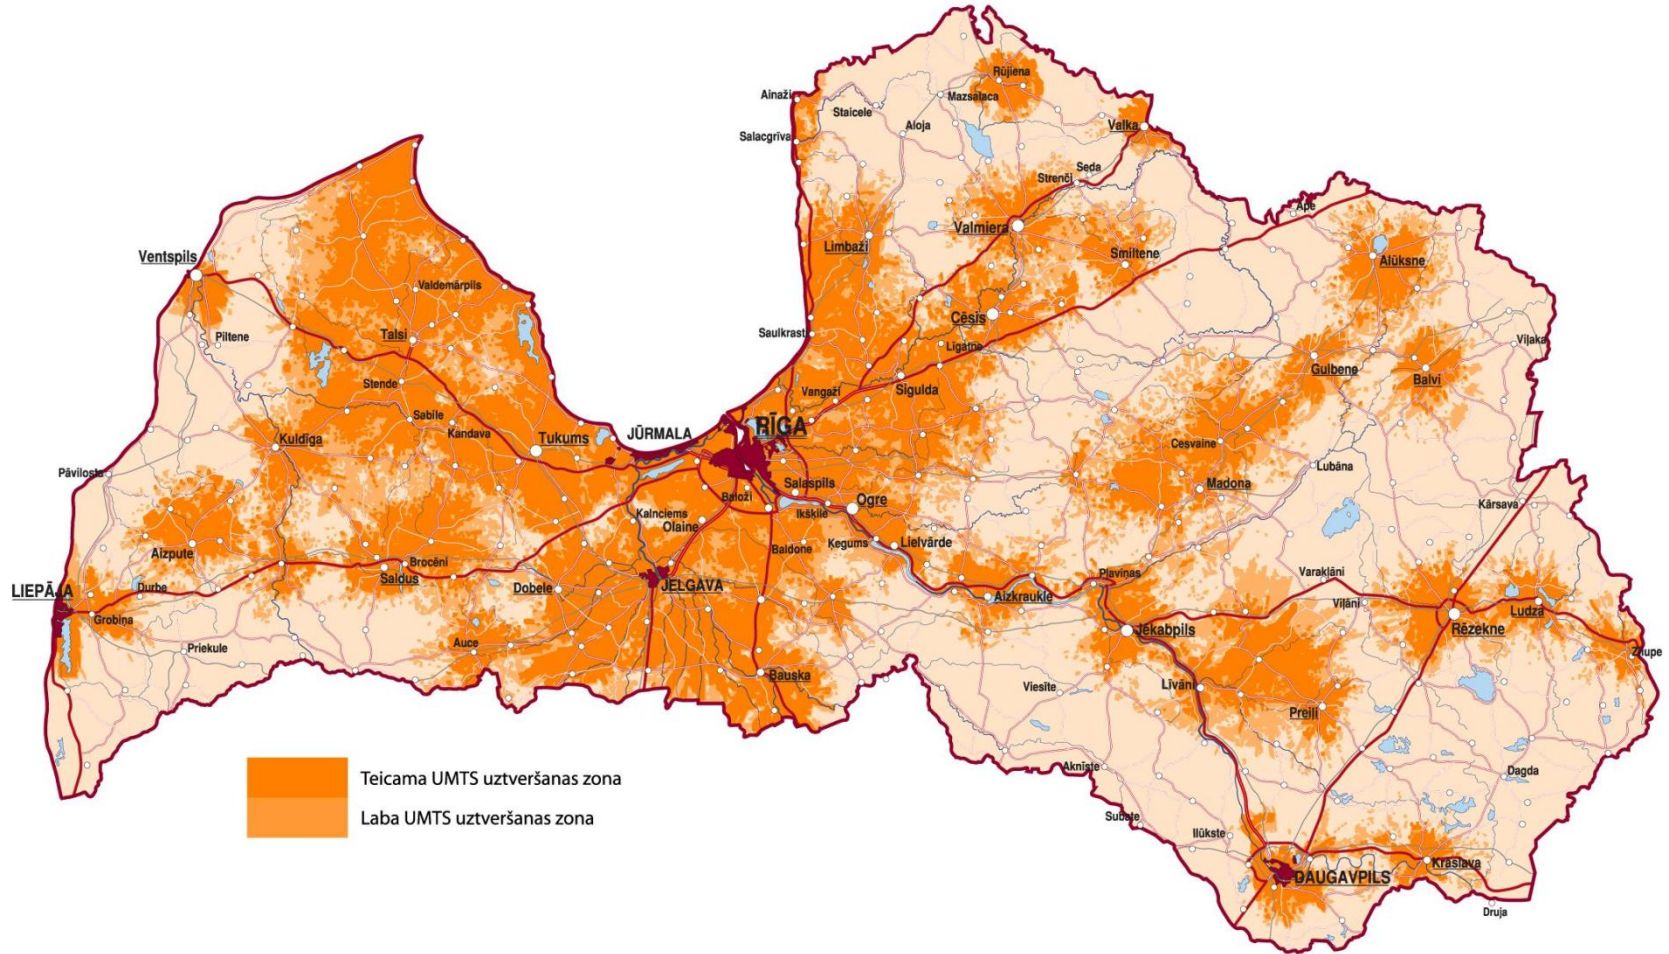

Mobilā interneta iespējas e-prasmju īstenošanai

**šodien vairāk nekā 400 000
mobilā interneta lietotāju**

**mobilā interneta patēriņš
gada laikā ir dubultojies**

1 042 000 LMT klientu

LMT pārklājums – internets 99% Latvijas teritorijas

EDGE : 87% teritorijas (94% iedzīvotāju)

UMTS 50% teritorijas līdz 2010. gada decembrim

Šodien : 35% teritorijas (64% iedzīvotāju)

**no 13.februāra neierobežoti
un vienkārši**

Ls 5

- Kārtīgai sērfošanai
- + TV pakete
- 2048 MB