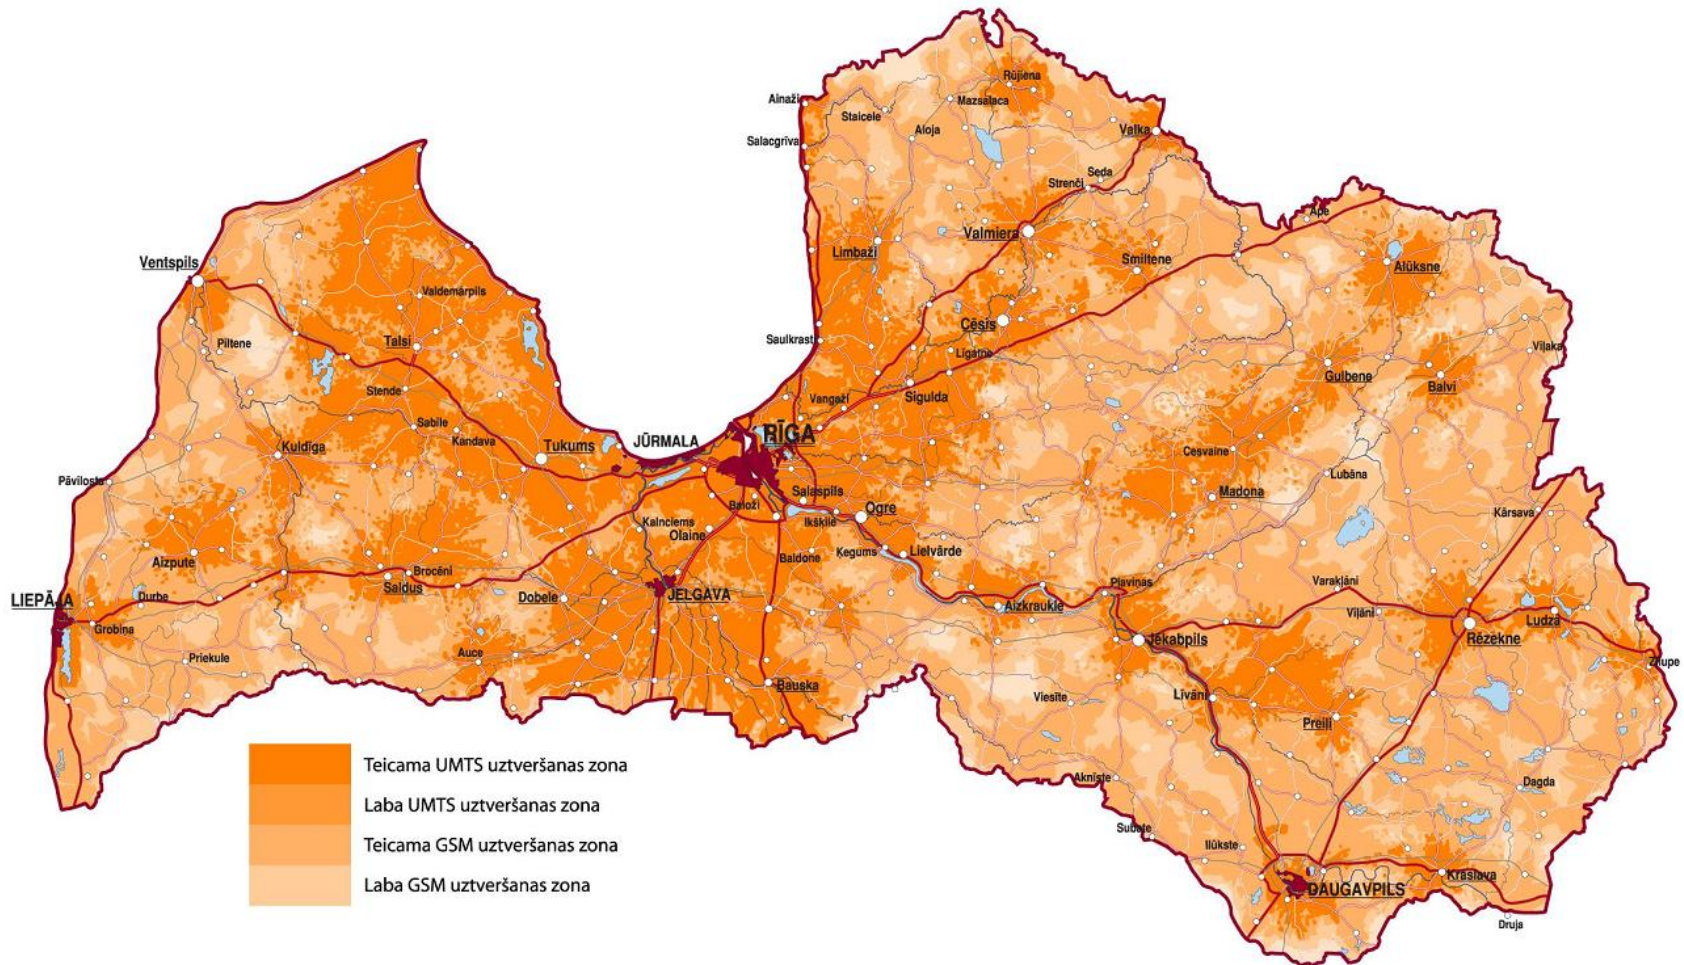

Mobilā interneta iespējas e-prasmju īstenošanai

**šodien vairāk nekā 400 000
mobilā interneta lietotāju**

**mobilā interneta patēriņš
gada laikā ir dubultojies**

1 042 000 LMT klientu

LMT pārklājums – internets 99% Latvijas teritorijas

EDGE : 87% teritorijas (94% iedzīvotāju)

UMTS 50% teritorijas līdz 2010. gada decembrim

Šodien : 35% teritorijas (64% iedzīvotāju)

**no 13.februāra neierobežoti
un vienkārši**

Ls 5

- Kārtīgai sērfošanai
- + TV pakete
- 2048 MB