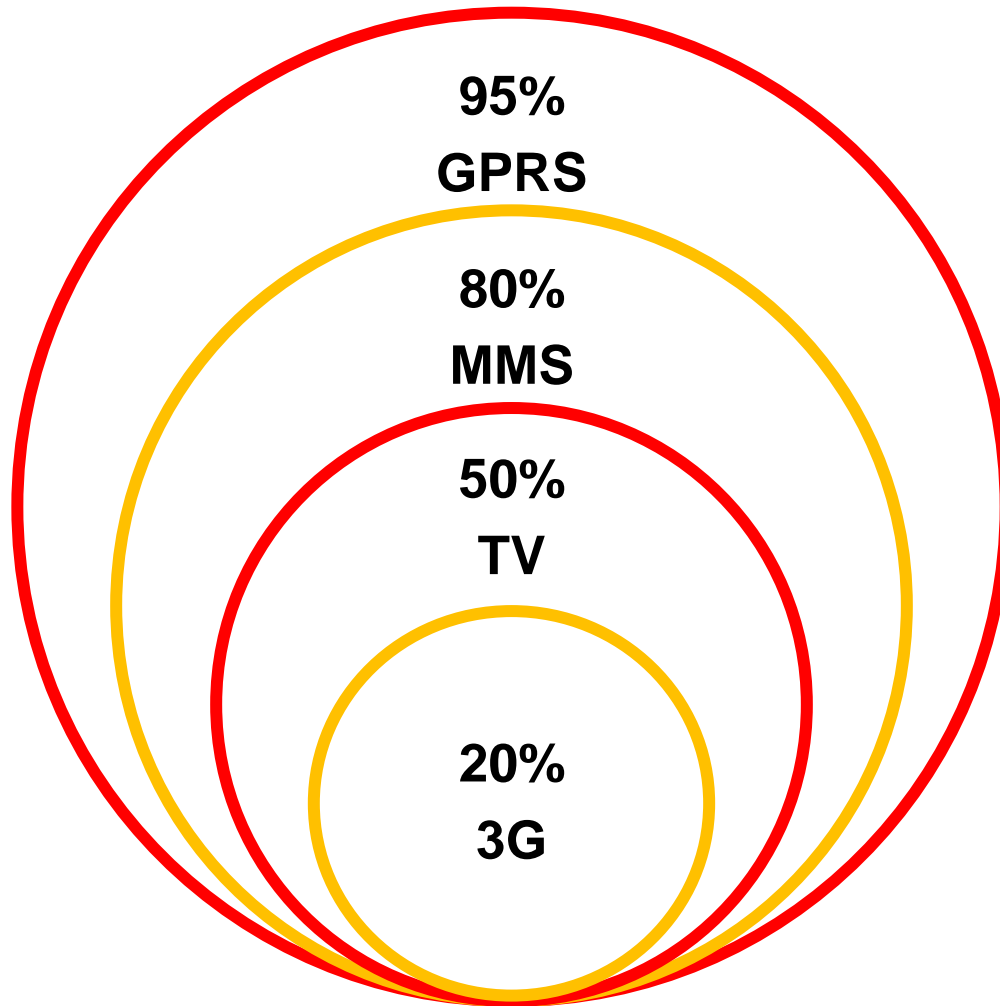

Mobilā interneta iespējas e-prasmju īstenošanai

**šodien vairāk nekā 400 000
mobilā interneta lietotāju**

**mobilā interneta patēriņš
gada laikā ir dubultojies**

1 042 000 LMT klientu

LMT pārklājums – internets 99% Latvijas teritorijas

EDGE : 87% teritorijas (94% iedzīvotāju)

UMTS 50% teritorijas līdz 2010. gada decembrim

Šodien : 35% teritorijas (64% iedzīvotāju)

**no 13.februāra neierobežoti
un vienkārši**

Ls 5

- Kārtīgai sērfošanai
- + TV pakete
- 2048 MB